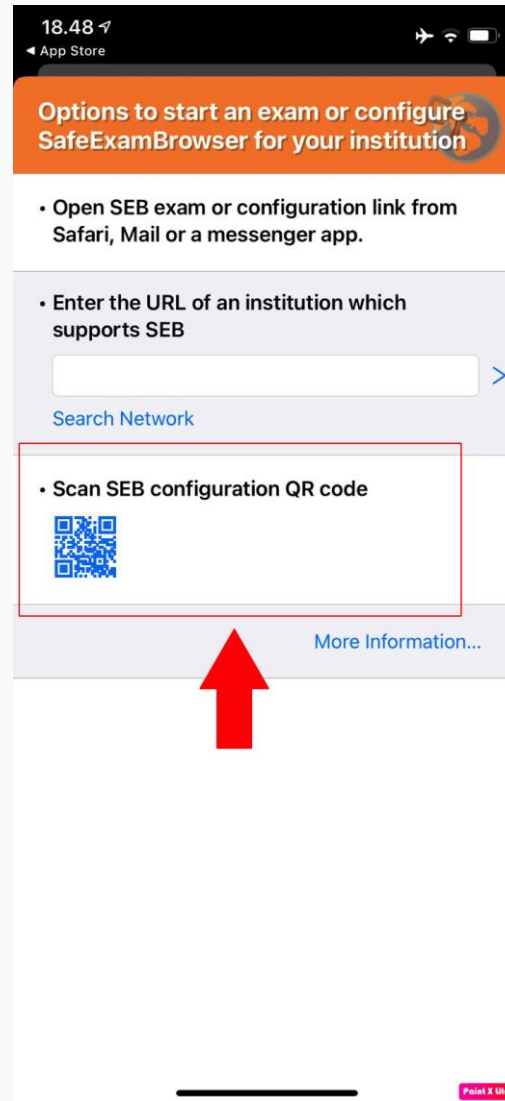

1. Peserta tes harus menyiapkan Handphone yang berfungsi dengan baik.
2. Memiliki minimal 2GB RAM.
3. Memiliki minimal 10GB Storage.
4. Memiliki koneksi internet stabil.

Unduh SEB

Silahkan buka App Store pada Iphone Anda kemudian Cari aplikasi SEB pada kolom pencarian

Kemudian Tap Instal atau dapatkan sampai aplikasi terpasang pada perangkat Anda.

Buka Aplikasi

Setelah proses instalasi selesai.

Anda dapat mencari Aplikasi pada pencarian di Iphone Anda dengan ketik "SEB"

Buka Aplikasi

Setelah Aplikasi terbuka seperti pada gambar.

Tap pada QR CODE yang tersedia kemudian berikan izin kamera.

Buka Aplikasi

Berikan izin untuk menggunakan kamera pada Iphone Anda kemudian SCAN QR CODE dibawah ini :