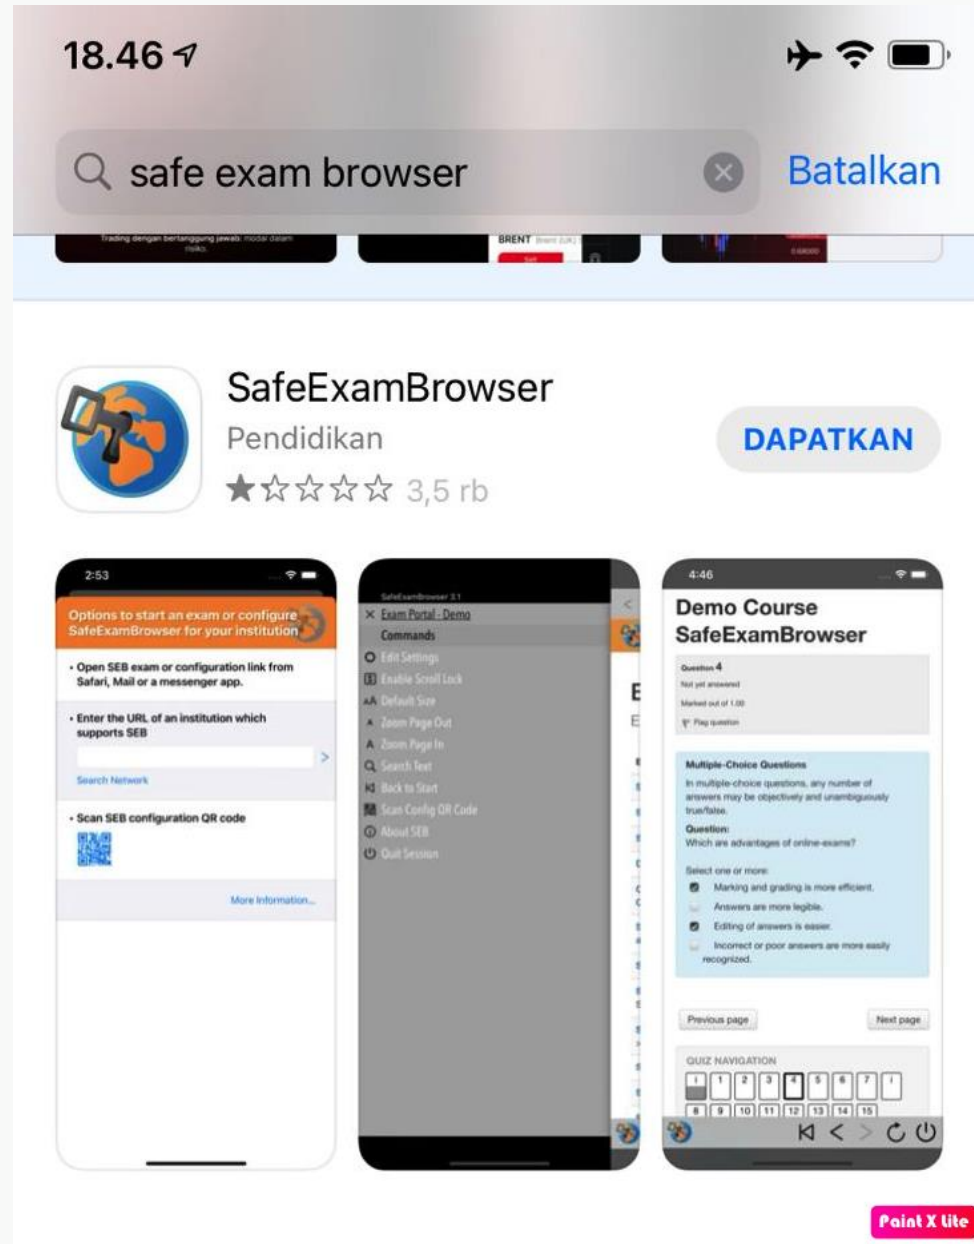

Panduan Aplikasi iOS (Iphone)

Computer Based Test (CBT)

Penerimaan Murid Baru (PMB) Madrasah

KANWIL KEMENTERIAN
AGAMA DKI JAKARTA
KEMENTERIAN AGAMA RI

Persiapan Perangkat iOS

Untuk melaksanakan proses ujian, panitia atau para peserta ujian diharapkan dapat mempersiapkan perangkat iOS dengan kelengkapan sebagai berikut:

1. Peserta tes harus menyiapkan Handphone yang berfungsi dengan baik.
2. Memiliki minimal 2GB RAM.
3. Memiliki minimal 10GB Storage.
4. Memiliki koneksi internet stabil.

Unduh SEB

Silahkan buka App Store pada Iphone Anda kemudian Cari aplikasi SEB pada kolom pencarian

Kemudian Tap Instal atau dapatkan sampai aplikasi terpasang pada perangkat Anda.

Buka Aplikasi

Setelah proses instalasi selesai.

Anda dapat mencari Aplikasi pada pencarian di Iphone Anda dengan ketik "SEB"