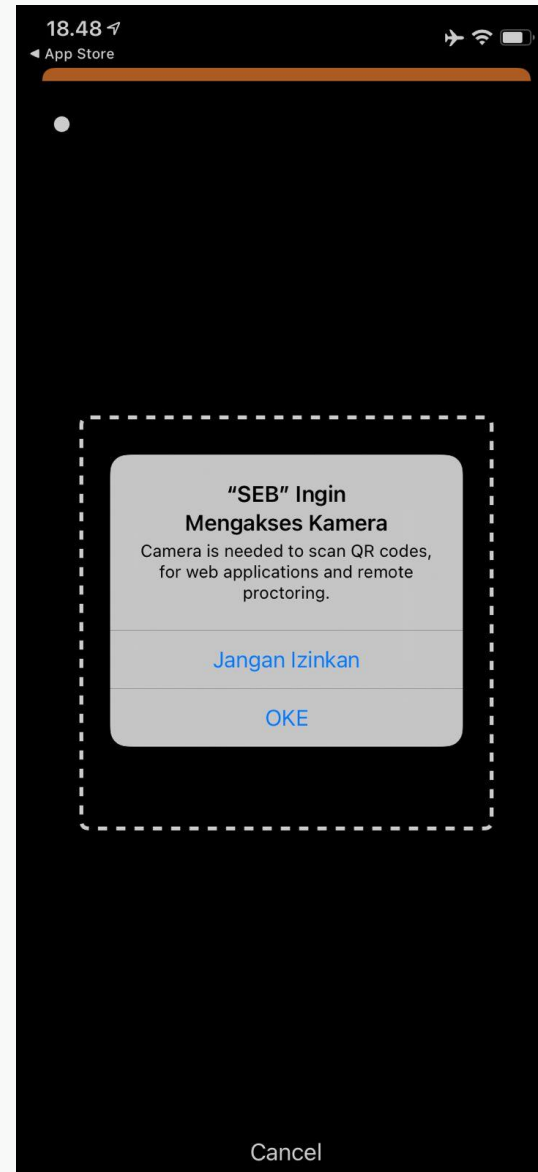

Kemudian Tap Instal atau dapatkan sampai aplikasi terpasang pada perangkat Anda.

Buka Aplikasi

Setelah proses instalasi selesai.

Anda dapat mencari Aplikasi pada pencarian di Iphone Anda dengan ketik "SEB"

Buka Aplikasi

Setelah Aplikasi terbuka seperti pada gambar.

Tap pada QR CODE yang tersedia kemudian berikan izin kamera.

Buka Aplikasi

Berikan izin untuk menggunakan kamera pada Iphone Anda kemudian SCAN QR CODE dibawah ini :

Login Peserta

Jika proses instalasi Aplikasi berhasil akan tampil halaman login.

Peserta login dengan Nomor Peserta dan tanggal lahir sesuai yang tercantum pada kartu ujian.

The screenshot shows a login page for a 'COMPUTER BASED TEST'. At the top center is the institution's logo. Below it, the text reads 'COMPUTER BASED TEST' in bold, followed by a horizontal line. Underneath is 'Penerimaan Murid Baru Madrasah' in bold, and 'Tahun Ajaran 2026/2027' in a smaller font. There are two input fields: 'Nomor Peserta' with a placeholder 'Masukkan Nomor Peserta' and 'Tanggal Lahir (yyyy-mm-dd)' with a placeholder 'Masukkan Tanggal Lahir (yyyy-mm-dd)'. A blue button with a right-pointing arrow and the text 'Masuk ke Ruang Ujian' is positioned below the fields. At the bottom, there is a link: 'Menemui kendala? [Hubungi Bantuan](#)'.